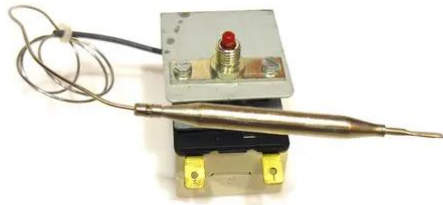

Thermo-switch 350°C -15k M-10/5

Art.n.: E1114902
GTIN: 4026397531299

Thermo-switch 350°C -15k M-10/5

Art.n.: E1114902
GTIN: 4026397531299

Features :
