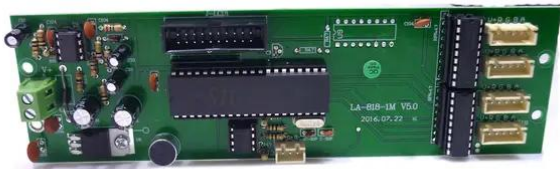

## Pcb (Control) Bar-252/10 RGBA (LA-818-1M)

Art.n.: E1125108  
GTIN: 4026397431353

---

## Pcb (Control) Bar-252/10 RGBA (LA-818-1M)

Art.n.: E1125108  
GTIN: 4026397431353

**Features :**

---