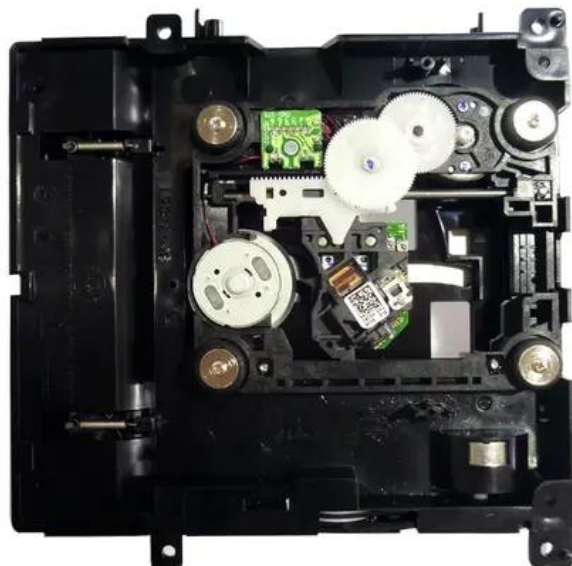

drive CMP-102

Art.n.: E6506179

GTIN: 4026397487893

Features :

Logistica

Dati tecnici :

EAN / GTIN: 4026397487893

Peso : 0,36 kg

Lunghezza : 0.15 m

Larghezza : 0.15 m

Altezza : 0.03 m

Contenuto della confezione: