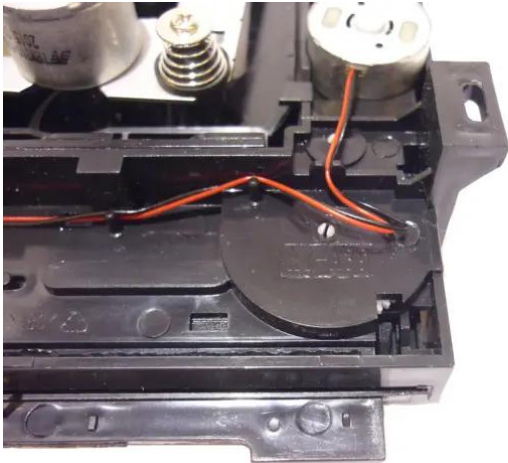

running gear XMT-1400 (XY-A39)

Art.n.: E6506552
GTIN: 4026397488012

running gear XMT-1400 (XY-A39)

Art.n.: E6506552
GTIN: 4026397488012

Features :
