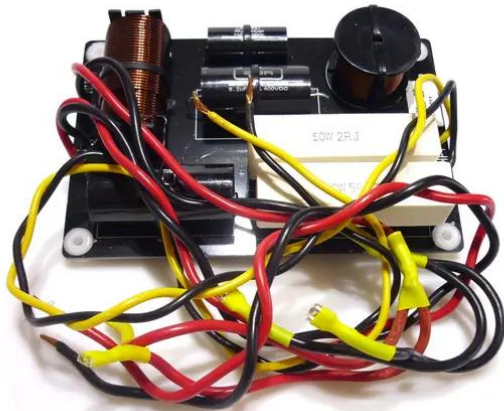

## Crossover K-208

Art.n.: E6507224  
GTIN: 4026397545081

---

## Crossover K-208

Art.n.: E6507224  
GTIN: 4026397545081

**Features :**

---