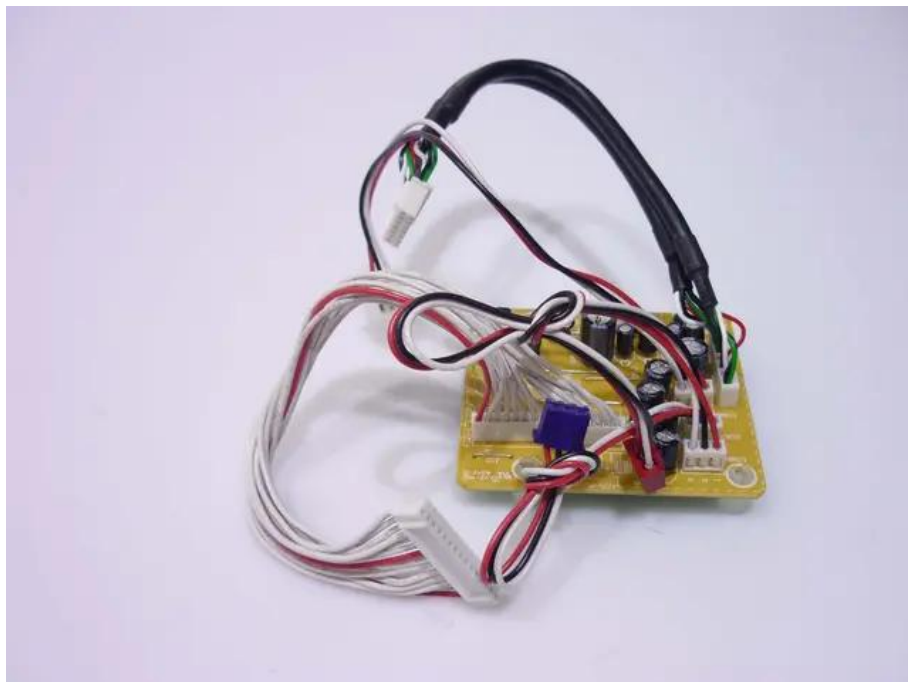

Platine (Power supply) CMP-2001

Art.n.: E6508580

GTIN: 4026397594300

Features :

Dati tecnici :

Contenuto della confezione:

Logistica

EAN / GTIN: 4026397594300

Peso : 0,04 kg

Lunghezza : 0.08 m

Larghezza : 0.07 m

Altezza : 0.04 m