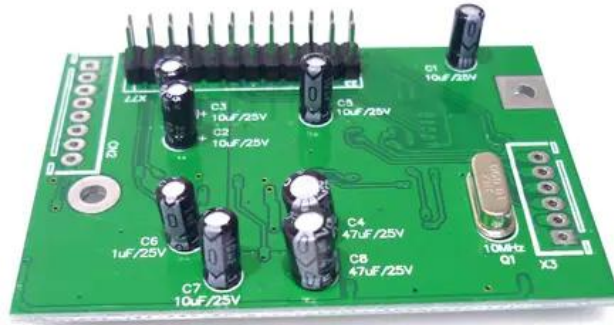

Pcb (effect) LMC Serie (DSP-01)

Art.n.: E6508808

GTIN: 4026397579680

Features :

Dati tecnici :

Contenuto della confezione:

Logistica

EAN / GTIN: 4026397579680

Peso : 0,02 kg

Lunghezza : 0.07 m

Larghezza : 0.04 m

Altezza : 0.01 m