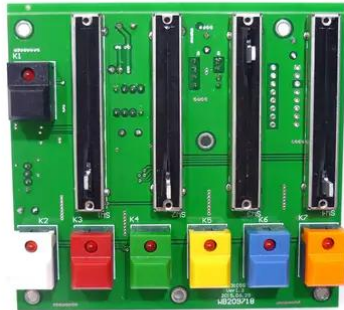

Pcb (Control panel) SL-350 Seach Light (SG-DXKTV04)

Art.n.: E6508826
GTIN: 4026397580266

Pcb (Control panel) SL-350 Seach Light (SG-DXKTV04)

Art.n.: E6508826
GTIN: 4026397580266

Features :
