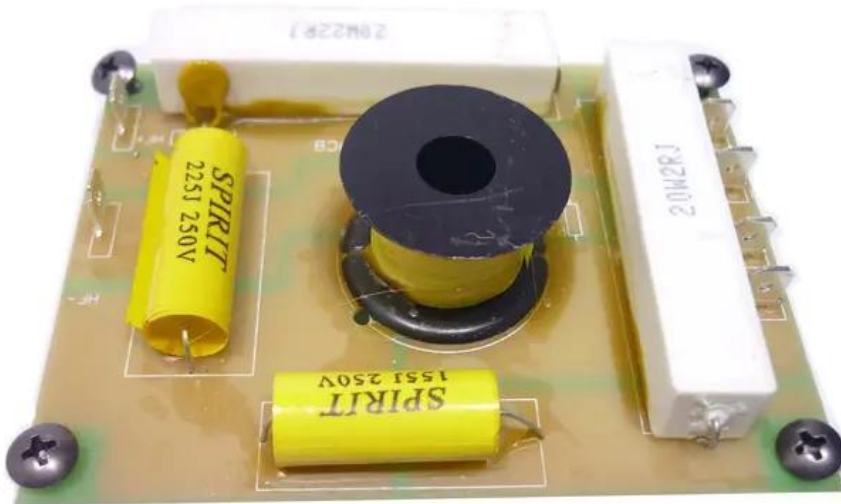

Crossover KM-110 + KM-112

Art.n.: E6508836

GTIN: 4026397597073

Features :

Dati tecnici :

Contenuto della confezione:

Logistica

EAN / GTIN: 4026397597073

Peso : 0,11 kg

Lunghezza : 0.11 m

Larghezza : 0.08 m

Altezza : 0.03 m