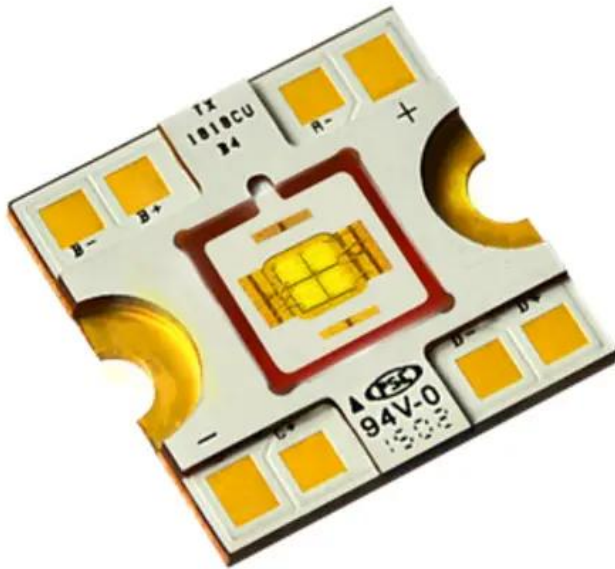

LED COB 30W CW TMH-41 Hypno (TX-1818W30FC120-CUHCNG-A01)

Art.n.: E6508971

GTIN: 4026397595468

Features :

Dati tecnici :

Contenuto della confezione:

Logistica

EAN / GTIN: 4026397595468

Peso : 0,00 kg

Lunghezza : 0.02 m

Larghezza : 0.02 m

Altezza : 0.01 m