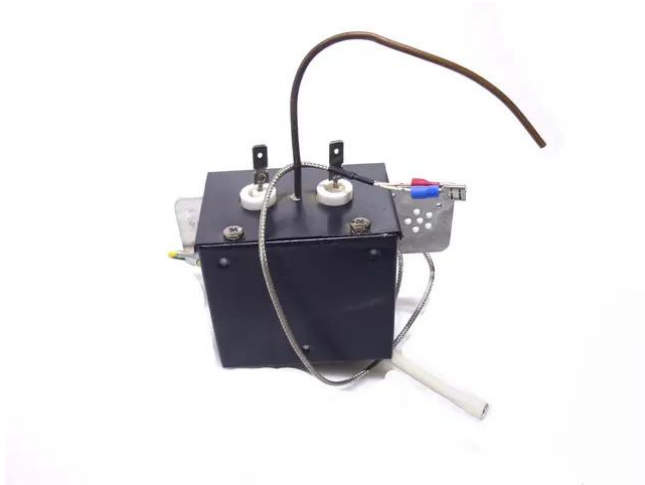

Heating element 400W NH-10

Art.n.: E6509035
GTIN: 4026397602883

Heating element 400W NH-10

Art.n.: E6509035
GTIN: 4026397602883

Features :
