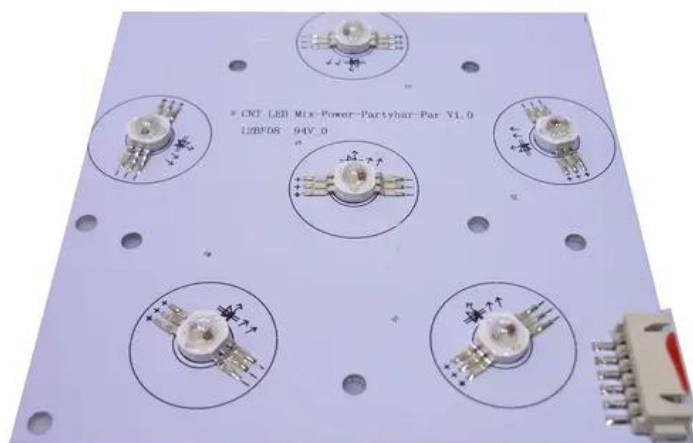

Pcb (LED) KLS Laser Bar PRO (Par) (CRT LED Mix-Power-Partybar-Par V1.0) Art.n.: E6509053

GTIN: 4026397598209

Features :

Dati tecnici :

Contenuto della confezione:

Logistica

EAN / GTIN: 4026397598209

Peso : 0,05 kg

Lunghezza : 0.10 m

Larghezza : 0.10 m

Altezza : 0.01 m