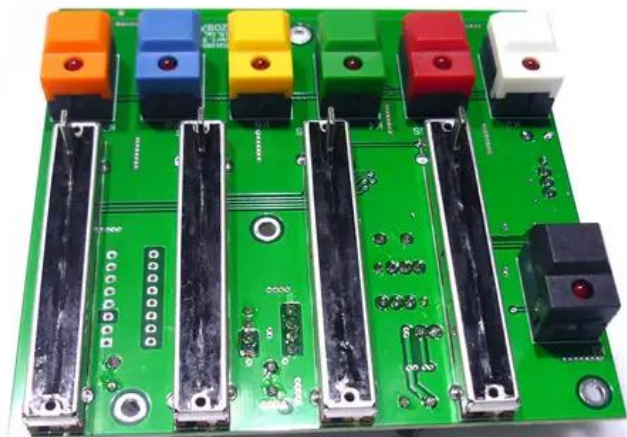

## Pcb (Control panel) SL-350 DMX Seach Light

Art.n.: E6509273

GTIN: 4026397618792

---

---

### Dati tecnici :

EAN / GTIN: 4026397618792

Peso : 0,08 kg

Lunghezza : 0.10 m

Larghezza : 0.10 m

Altezza : 0.04 m

---