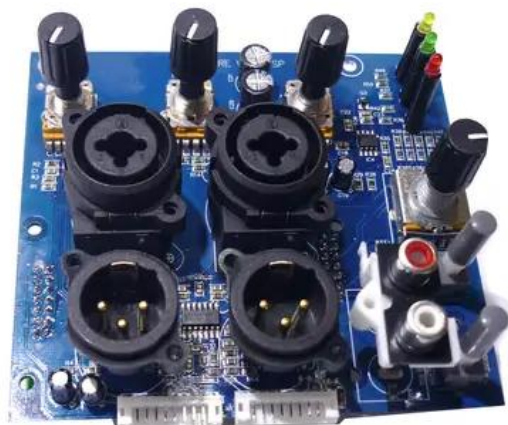

Pcb (Preamp) MAXX 2.1DSP MK2

Art.n.: E6509365

GTIN: 4026397620283

Features :

Dati tecnici :

Contenuto della confezione:

Logistica

EAN / GTIN: 4026397620283

Peso : 0,13 kg

Lunghezza : 0.11 m

Larghezza : 0.10 m

Altezza : 0.07 m