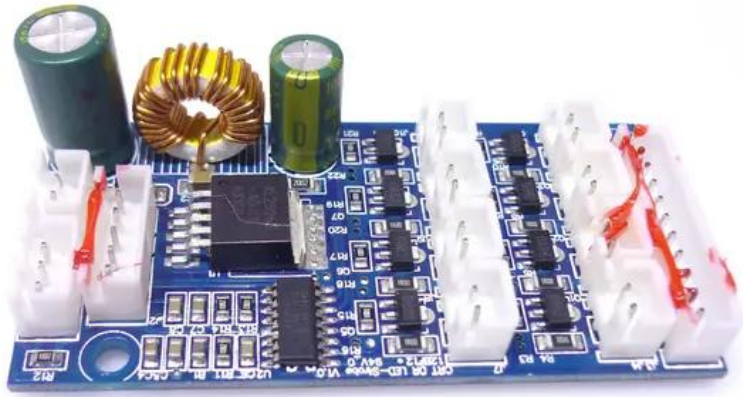

Pcb (LED driver) LED KLS Laser Bar PRO (CRT DR LED Strobe V1.0)

Art.n.: E6509408
GTIN: 4026397620658

Prezzo di listino: 18.99 €

incl. 19% IVA

Features :

Dati tecnici :

Contenuto della confezione:

Logistica

EAN / GTIN: 4026397620658

Peso : 0,03 kg

Lunghezza : 0.07 m

Larghezza : 0.04 m

Altezza : 0.02 m