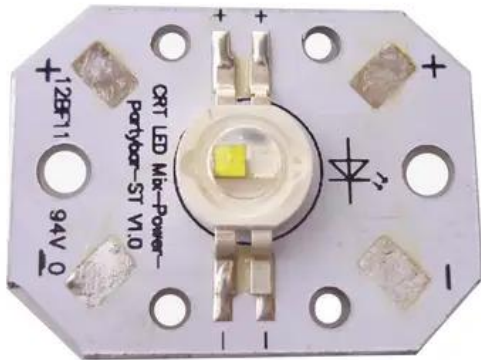

PCB (LED) BCL 3W LED KLS-Kombo Laser Pro (CRT LED Mix-Power-partybar-STE-110)

GTIN: 4026397623536

Prezzo di listino: 2.75 €

incl. 19% IVA

Features :

Dati tecnici :

Contenuto della confezione:

Logistica

EAN / GTIN: 4026397623536

Peso : 0,00 kg

Lunghezza : 0.03 m

Larghezza : 0.02 m

Altezza : 0.01 m