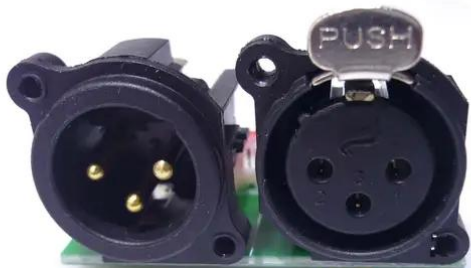

Pcb (DMX) LED PFE-250 3000K (SL_KLZ_3P)

Art.n.: E6509600
GTIN: 4026397629347

Prezzo di listino: 13.74 €
incl. 19% IVA

Pcb (DMX) LED PFE-250 3000K (SL_KLZ_3P)

Art.n.: E6509600
GTIN: 4026397629347

Features :
