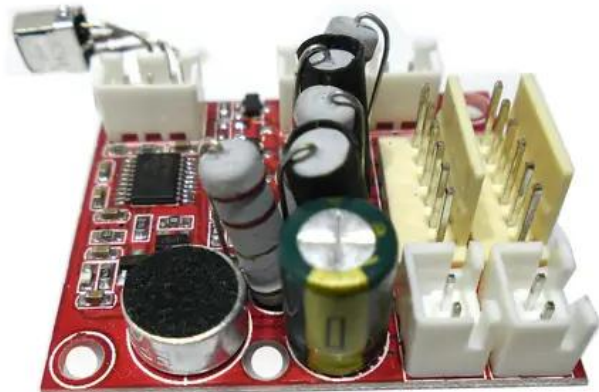

Pcb (Control) AKKU BEL-15 Beam (KH12169)

Art.n.: E6509707

GTIN: 4026397632873

Features :

Dati tecnici :

Contenuto della confezione:

Logistica

EAN / GTIN: 4026397632873

Peso : 0,01 kg

Lunghezza : 0.05 m

Larghezza : 0.04 m

Altezza : 0.02 m