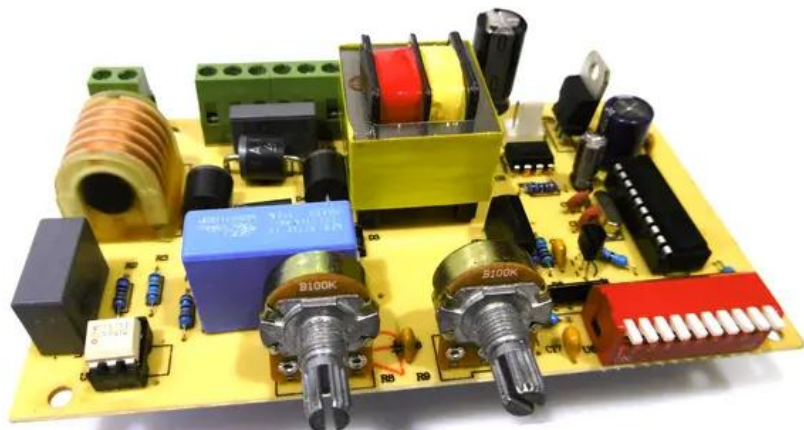

Pcb (Control) DMX Superstrobe 2700 (CH10617)

Art.n.: E6509955

GTIN: 4026397643398

Features :

Dati tecnici :

Contenuto della confezione:

Logistica

EAN / GTIN: 4026397643398

Peso : 0,17 kg

Lunghezza : 0.13 m

Larghezza : 0.09 m

Altezza : 0.03 m