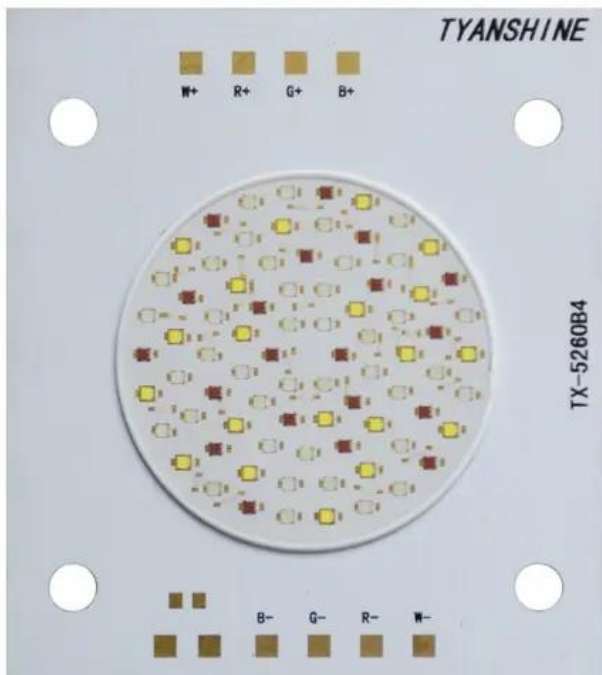

LED COB 150W RGBW PFE-100 RGBW (TX-5260RGBW150D180-001)

Art.n.: E6510100

GTIN: 4026397648171

Prezzo di listino: 192.42 €

incl. 19% IVA

Features :

Dati tecnici :

Contenuto della confezione:

Logistica

EAN / GTIN: 4026397648171

Peso : 0,02 kg

Lunghezza : 0.06 m

Larghezza : 0.05 m

Altezza : 0.01 m