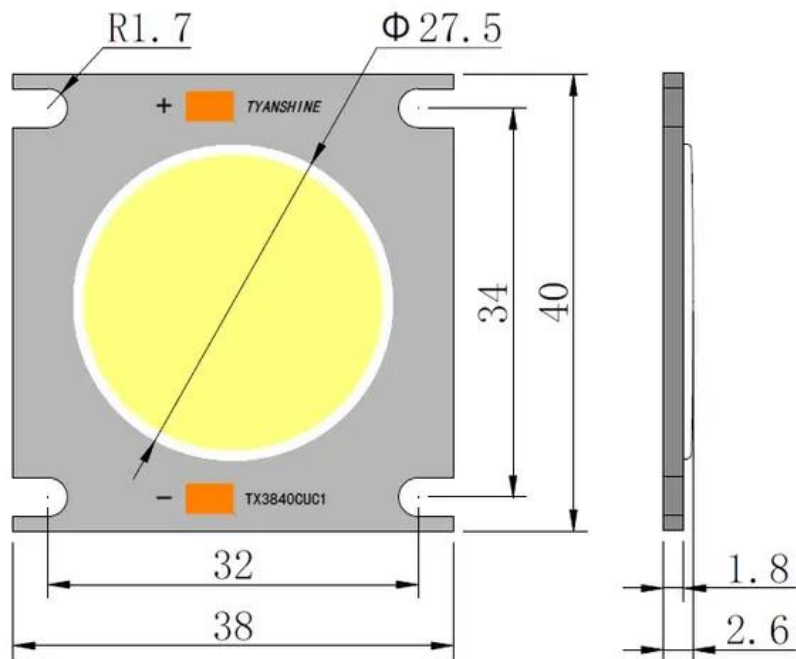

LED COB 150W 3000K LED PFE-120 (TX-3840W150D180CUY-C02AH95)

Art.n.: E6510101

GTIN: 4026397648201

Features :

Dati tecnici :

Contenuto della confezione:

Logistica

EAN / GTIN: 4026397648201

Peso : 0,03 kg

Lunghezza : 0.04 m

Larghezza : 0.04 m

Altezza : 0.01 m