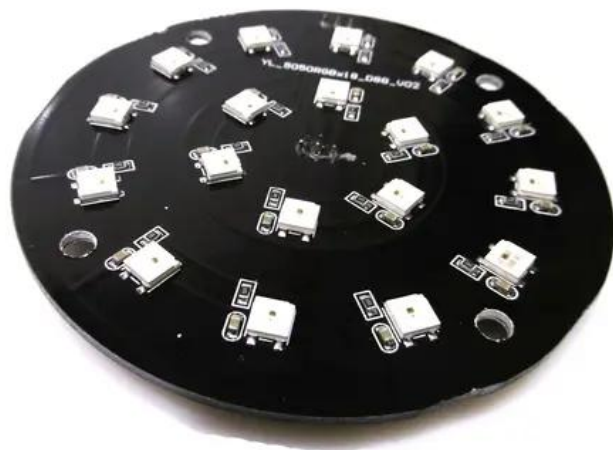

Pcb (LED) LED Umbrella (YL_5050RGBx18_D88_V02)

Art.n.: E6510103

GTIN: 4026397648324

Features :

Dati tecnici :

Contenuto della confezione:

Logistica

EAN / GTIN: 4026397648324

Peso : 0,02 kg

Lunghezza : 0.09 m

Larghezza : 0.09 m

Altezza : 0.01 m