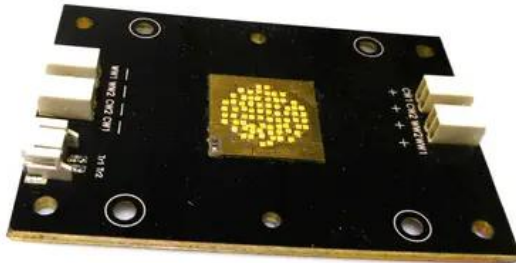

LED COB 250W 2700-6500K LED THA-250F 2700K-6500K (FD-TWW250-00) Art.n.: E6510350

GTIN: 4026397656084

Prezzo di listino: 742.2 €

incl. 19% IVA

Features :

Dati tecnici :

Peso: 0,11 kg

Contenuto della confezione:

Logistica

EAN / GTIN: 4026397656084

Peso : 0,12 kg

Lunghezza : 0.08 m

Larghezza : 0.06 m

Altezza : 0.03 m