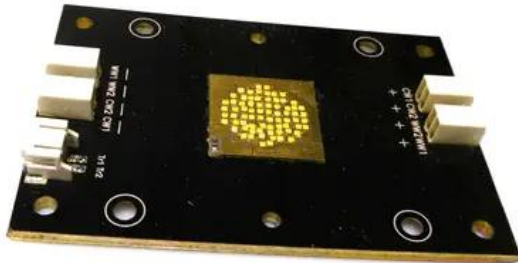

---

**LED COB 250W 2700-6500K LED THA-250F 2700K-6500K (FD-TWW250-00)** Art.n.: E6510350

GTIN: 4026397656084

---

---

**Features :**

---

**Dati tecnici :**

Peso: 0,11 kg

---

---

**Contenuto della confezione:**

---

---

**Logistica**

EAN / GTIN: 4026397656084

Peso : 0,12 kg

Lunghezza : 0.08 m

Larghezza : 0.06 m

Altezza : 0.03 m