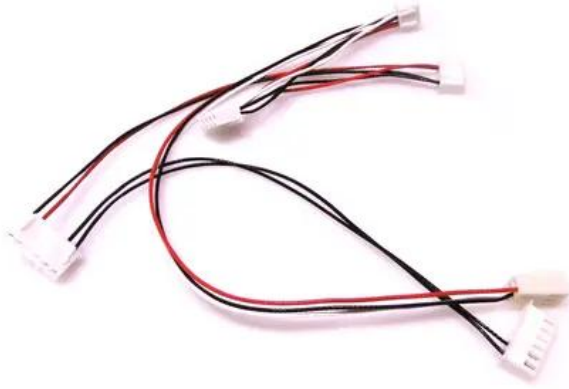

Cable (control) LED Umbrella 95/140

Art.n.: E6510368

GTIN: 4026397657401

Prezzo di listino: 28.24 €

incl. 19% IVA

Features :

Dati tecnici :

Peso: 0,01 kg

Contenuto della confezione:

Logistica

EAN / GTIN: 4026397657401

Peso : 0,01 kg

Lunghezza : 0.10 m

Larghezza : 0.05 m

Altezza : 0.01 m