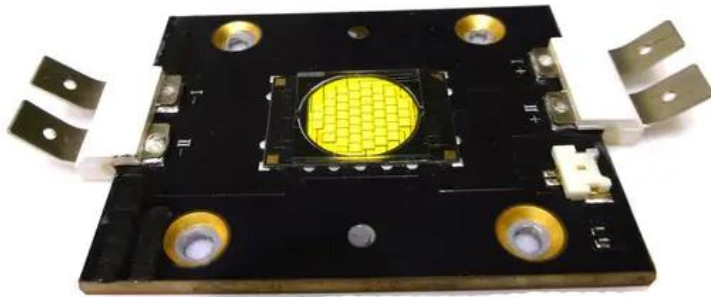

## LED COB 600W CW SL-600 (TX-5266W600FC120)

Art.n.: E6510535

GTIN: 4026397661965

---

**Prezzo di listino: 1115.8 €**

incl. 19% IVA

---