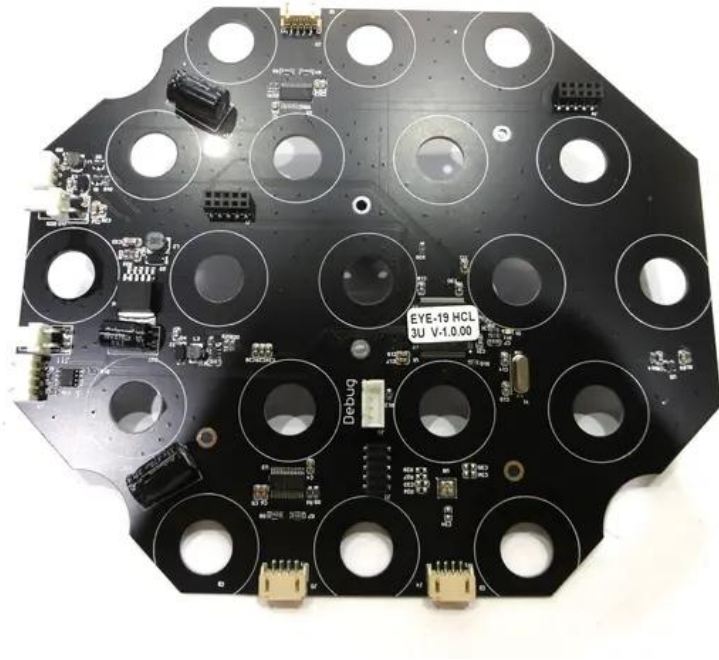

Pcb (Control) EYE-19 HCL (LED054A) V1.0

Art.n.: E6510603

GTIN: 4026397667769

Features :

Dati tecnici :

Peso: 0,11 kg

Contenuto della confezione:

Logistica

EAN / GTIN: 4026397667769

Peso : 0,11 kg

Lunghezza : 0.20 m

Larghezza : 0.17 m

Altezza : 0.01 m