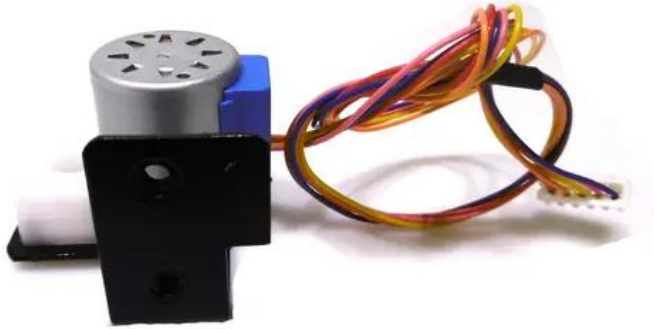

Motor with grating LED Laser Derby

Art.n.: E6510690

GTIN: 4026397675832

Prezzo di listino: 37.38 €

incl. 19% IVA

Features :

Dati tecnici :

Peso: 0,06 kg

Contenuto della confezione:

Logistica

EAN / GTIN: 4026397675832

Peso : 0,06 kg

Lunghezza : 0.05 m

Larghezza : 0.05 m

Altezza : 0.03 m