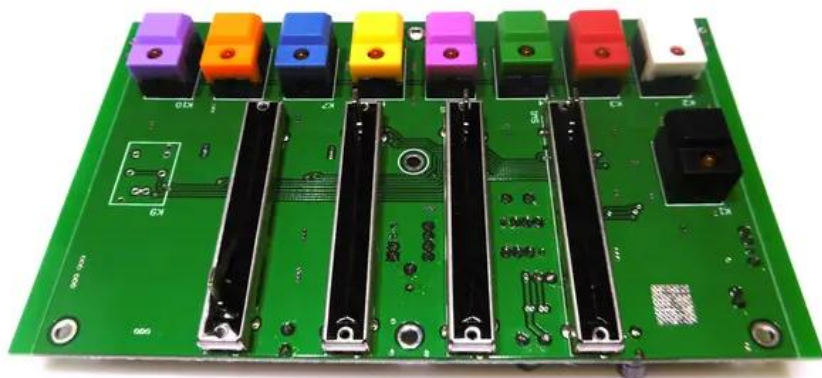

Pcb (Control panel) SL-600 DMX Seach Light

Art.n.: E6510726

GTIN: 4026397673791

Features :

Dati tecnici :

Peso: 0,11 kg

Contenuto della confezione:

Logistica

EAN / GTIN: 4026397673791

Peso : 0,11 kg

Lunghezza : 0.16 m

Larghezza : 0.10 m

Altezza : 0.03 m