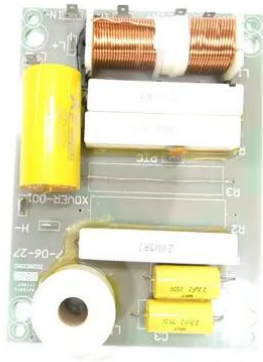

crossover PAS-210 MK3 ()

Art.n.: E6510765
GTIN: 4026397675412

crossover PAS-210 MK3 ()

Art.n.: E6510765
GTIN: 4026397675412

Features :
