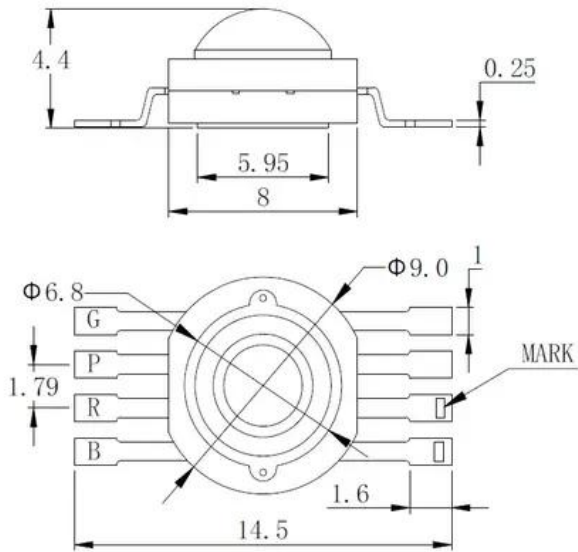

LED QCL 7W BRPG LED Party Panel RGB+UV (TX-BRPG2B140-001)

Art.n.: E6510815
GTIN: 4026397677751

Features :

Dati tecnici :

Peso: 0,01 kg

Contenuto della confezione:

Logistica

EAN / GTIN: 4026397677751

Peso : 0,00 kg

Lunghezza : 0.01 m

Larghezza : 0.01 m

Altezza : 0.00 m