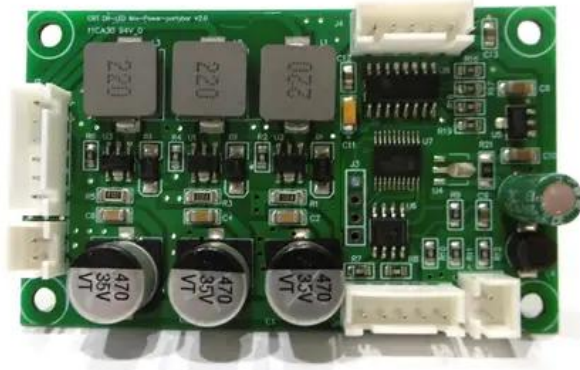

---

**Pcb (Driver/Derby) KLS Scan Next FX (CRT DR-LED MIX PARTYBAR V2.0)** Art.n.: E6510889

GTIN: 4026397698046

---

**Prezzo di listino: 136.61 €**

incl. 19% IVA

**Features :**

---

EAN / GTIN: 4026397698046

Peso : 0,03 kg

Lunghezza : 0.07 m

Larghezza : 0.04 m

Altezza : 0.01 m