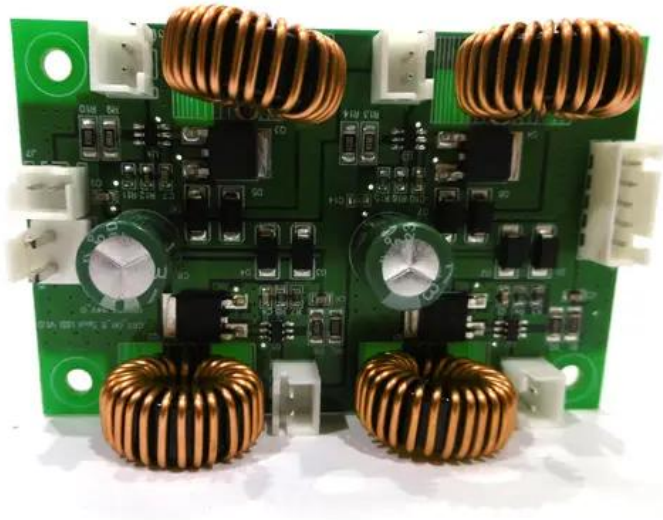

Pcb (LED driver) Laser Derby MK2

Art.n.: E6510916

GTIN: 4026397697896

Features :

Dati tecnici :

Peso: 0,06 kg

Contenuto della confezione:

Logistica

EAN / GTIN: 4026397697896

Peso : 0,06 kg

Lunghezza : 0.08 m

Larghezza : 0.05 m

Altezza : 0.02 m