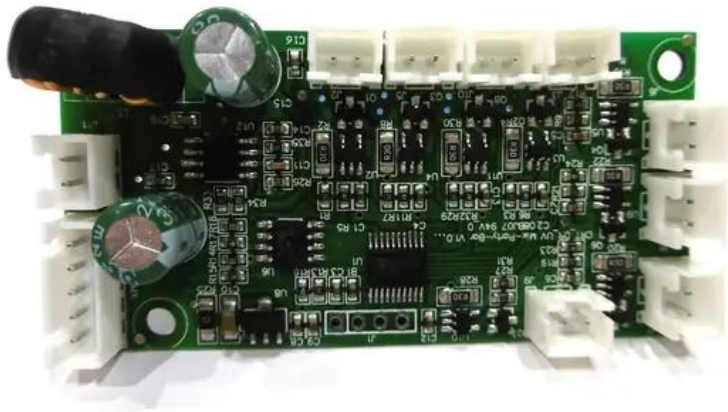

Pcb (Driver/UV-LED) KLS Scan Next FX (CRT_DR_UV Mix-Party-Bar V1.0)

Art.n.: E6510933

GTIN: 4026397698077

Prezzo di listino: 24.03 €

incl. 19% IVA

Features :

Dati tecnici :

Peso: 0,02 kg

Contenuto della confezione:

Logistica

EAN / GTIN: 4026397698077

Peso : 0,02 kg

Lunghezza : 0.07 m

Larghezza : 0.04 m

Altezza : 0.02 m