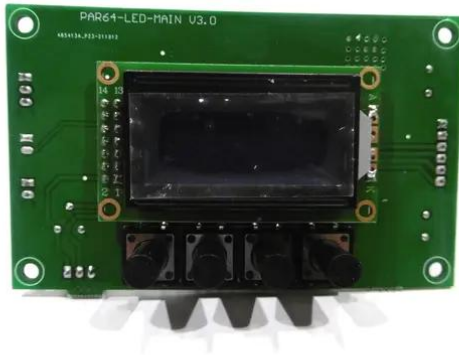

## Pcb0 (Display) PFE-100 RGBW (PAR64-LED-MAIN V3.0) MAIN 6 pol

Art.n.: E6510972  
GTIN: 4026397705775

---

## Pcb0 (Display) PFE-100 RGBW (PAR64-LED-MAIN V3.0) MAIN 6 pol

Art.n.: E6510972  
GTIN: 4026397705775

**Features :**

---