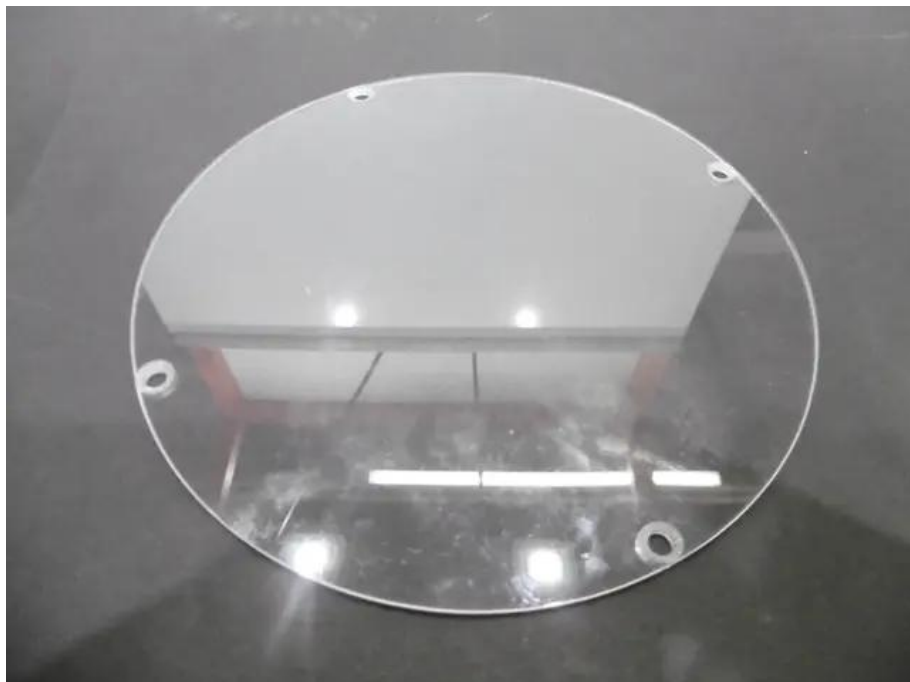

## Front plate LED Theatre COB 100 WW

Art.n.: E6510979

GTIN: 4026397706482

---

**Prezzo di listino: 12.78 €**

incl. 19% IVA

---

### Dati tecnici :

Peso: 0,04 kg

---

---