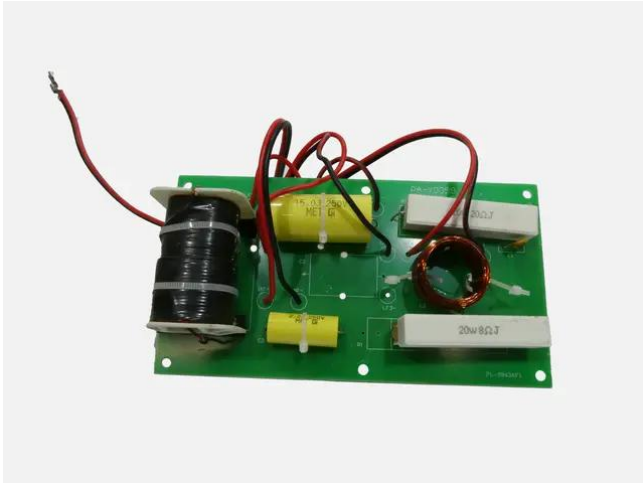

Crossover ODC-244T

Art.n.: E6511245
GTIN: 4026397723656

Crossover ODC-244T

Art.n.: E6511245
GTIN: 4026397723656

Features :
