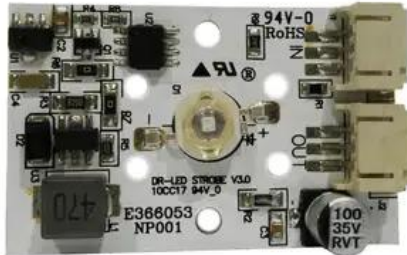

Pcb (LED) LED KLS Scan Pro (CRT_DR_LED_STROBE V3.0 UV_2W)

Art.n.: E6511315

GTIN: 4026397723236

Prezzo di listino: 5.55 €

incl. 19% IVA

Features :

Dati tecnici :

Peso: 0,01 kg

Contenuto della confezione:

Logistica

EAN / GTIN: 4026397723236

Peso : 0,01 kg

Lunghezza : 0.05 m

Larghezza : 0.03 m

Altezza : 0.01 m