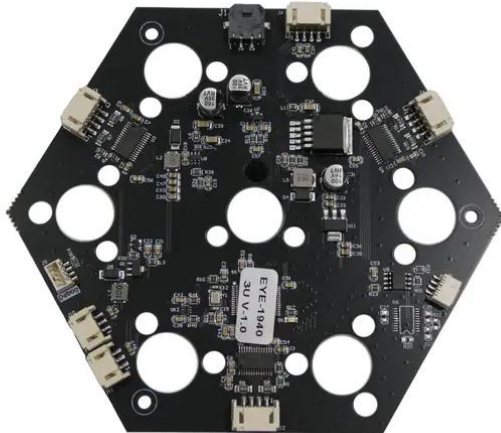

Pcb (Motor driver) EYE-1940 (LED077B-A)

Art.n.: E6511532
GTIN: 4026397728064

Pcb (Motor driver) EYE-1940 (LED077B-A)

Art.n.: E6511532
GTIN: 4026397728064

Features :
