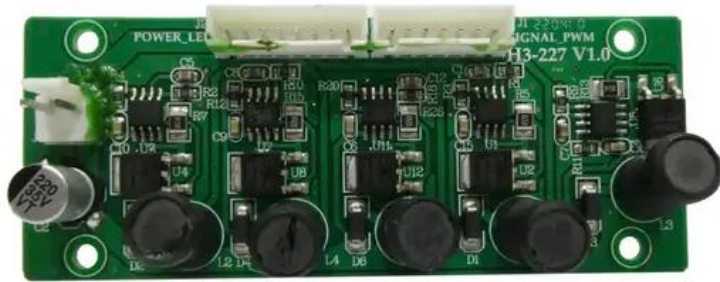

Pcb (driver) LED Z-2000 (H3-227 V1.0)

Art.n.: E6511785

GTIN: 4026397733907

Features :

Logistica

EAN / GTIN: 4026397733907

Dati tecnici :

Peso: 0,04 kg

Contenuto della confezione:
