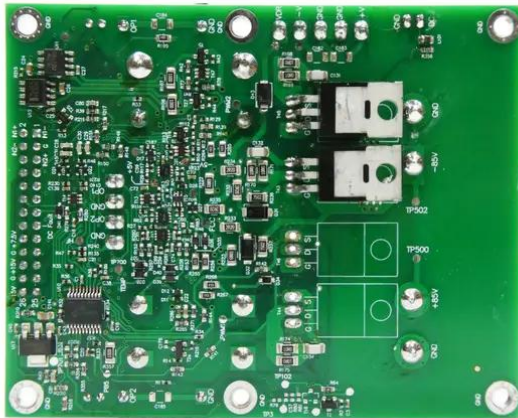

Pcb (Amplifier) MTC-4806 (LA2-AMP)

Art.n.: E6511810
GTIN: 4026397734003

Pcb (Amplifier) MTC-4806 (LA2-AMP)

Art.n.: E6511810
GTIN: 4026397734003

Features :
