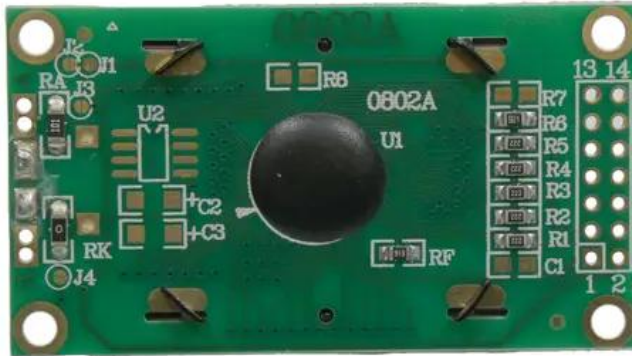

Pcb (LCD Display) LED Mega Strobe 812 Panel (0802A)

Art.n.: E6511907

GTIN: 4026397737578

Features :

Dati tecnici :

Peso: 0,02 kg

Contenuto della confezione:

Logistica

EAN / GTIN: 4026397737578

Peso : 0,03 kg

Lunghezza : 0.06 m

Larghezza : 0.03 m

Altezza : 0.01 m