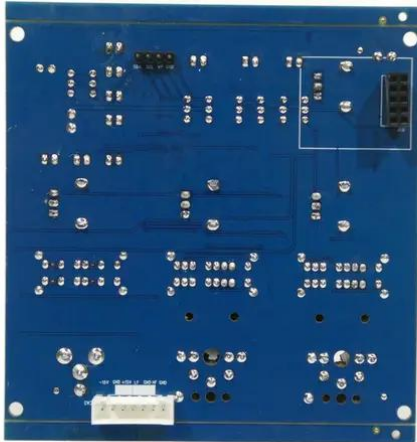

## Pcb (Input) PAS-215A MK4

Art.n.: E6511952  
GTIN: 4026397740561

---

## Pcb (Input) PAS-215A MK4

Art.n.: E6511952  
GTIN: 4026397740561