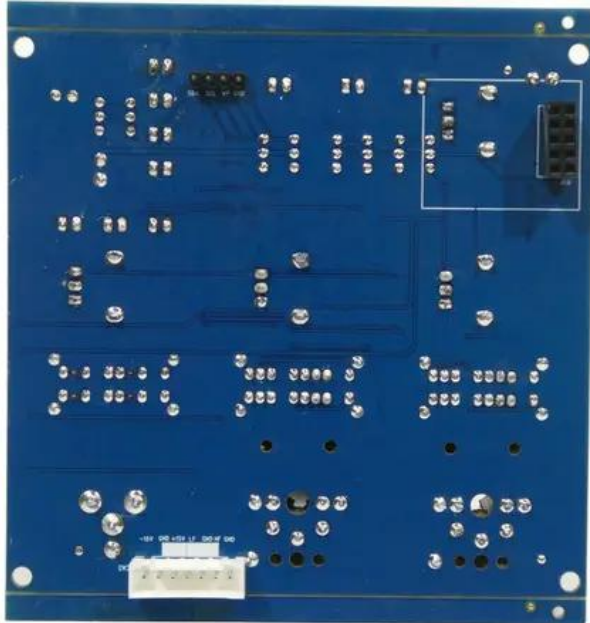

## Pcb (Input) PAS-215A MK4

Art.n.: E6511952

GTIN: 4026397740561

---

---

### Dati tecnici :

Peso: 0,11 kg

---