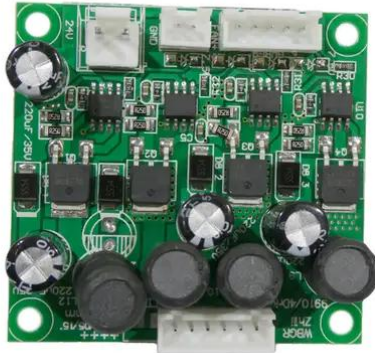

Pcb (LED driver 1) LED B-100 Hypno Single Ball (WBGR ZHILI 4drive)

Art.n.: E6512094
GTIN: 4026397742046

Alle Rechte vorbehalten. Technische Änderungen und Irrtum vorbehalten.
Alle Bilder ähnlich, zum Teil Symbolfotos.

Pcb (LED driver 1) LED B-100 Hypno Single Ball (WBGR ZHILI 4drive)

Art.n.: E6512094
GTIN: 4026397742046

Features :

Alle Rechte vorbehalten. Technische Änderungen und Irrtum vorbehalten.
Alle Bilder ähnlich, zum Teil Symbolfotos.