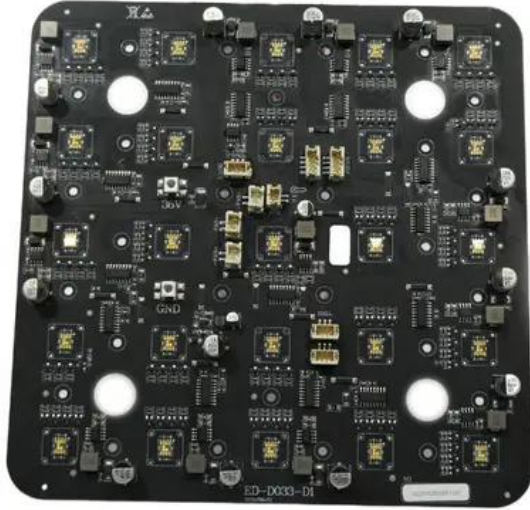

Pcb (LED) LED TMH-W375 Matrix Moving-Head Wash Zoom

Art.n.: E6512406

GTIN: 4026397750782

Prezzo di listino: 251.9 €

incl. 19% IVA

Features :

Dati tecnici :

Peso: 0,22 kg

Contenuto della confezione:

Logistica

EAN / GTIN: 4026397750782

Peso : 0,22 kg

Lunghezza : 0.20 m

Larghezza : 0.20 m

Altezza : 0.01 m