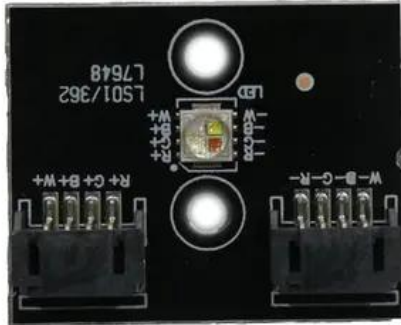

Pcb (LED) LED B-200 Hypno (LS01/362)

Art.n.: E6512446

GTIN: 4026397750942

Features :

Dati tecnici :

Peso: 0,01 kg

Contenuto della confezione:

Logistica

EAN / GTIN: 4026397750942

Peso : 0,01 kg

Lunghezza : 0.04 m

Larghezza : 0.03 m

Altezza : 0.01 m