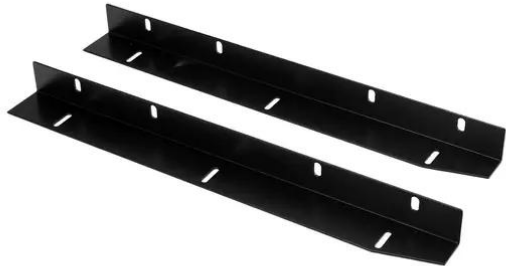

## Rack Bracket for LMC-2022FX (2x) black

**Art.n.: E6519385**  
GTIN: 4026397684421

---