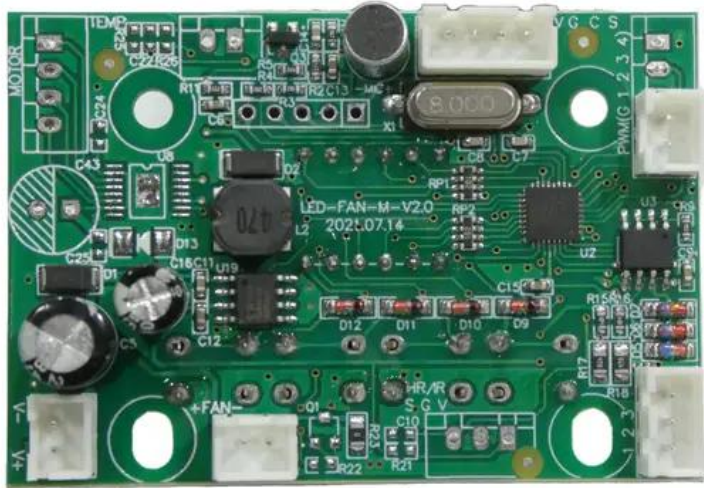

Pcb (Display) LED Super Strobe ABL (LED-FAN-M-V2.0)

Art.n.: E6519500

GTIN: 4026397664102

Features :

Dati tecnici :

Peso: 0,01 kg

Contenuto della confezione:

Logistica

EAN / GTIN: 4026397664102

Peso : 0,02 kg

Lunghezza : 0.05 m

Larghezza : 0.04 m

Altezza : 0.03 m