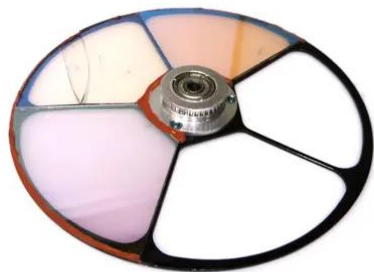

## Effect wheel LED SL-600 Ø= 136mm (3+2 Dichros)

Art.n.: E6519513  
GTIN: 4026397664232

**Prezzo di listino: 66.26 €**  
incl. 19% IVA

---

## Effect wheel LED SL-600 Ø= 136mm (3+2 Dichros)

Art.n.: E6519513  
GTIN: 4026397664232

**Features :**

---